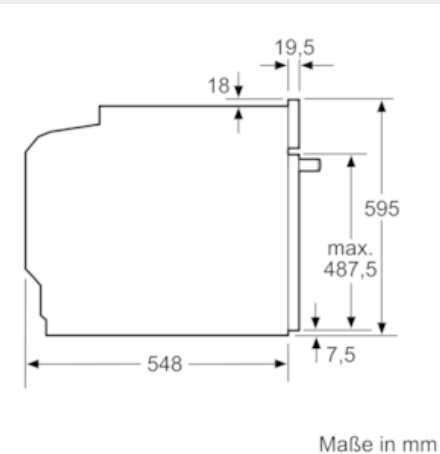

iQ700 Backofen mit Mikrowelle HM633GNS1 Edelstahl

Maßzeichnungen

Einbau mit einem Kochfeld.

Wird das Gerät unter einem Kochfeld eingebaut, muss folgende Arbeitsplattenstärke (ggf. inkl. Unterkonstruktion) beachtet werden.

Kochfeld-Typ	min. Arbeitsplattenstärke	
	aufgesetzt	flächenbündig
Induktionskochfeld	37 mm	38 mm
Vollflächen-Induktionskochfeld	47 mm	48 mm
Gaskochfeld	30 mm	38 mm
Elektrokochfeld	27 mm	30 mm