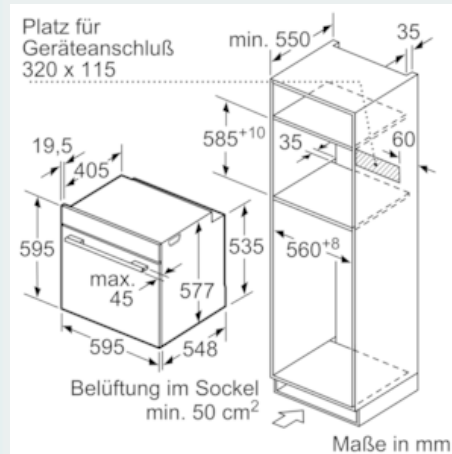

iQ700 Backofen mit Mikrowelle HM633GNS1 Edelstahl

Maßzeichnungen

Einbau mit einem Kochfeld.

Wird das Gerät unter einem Kochfeld eingebaut, muss folgende Arbeitsplattenstärke (ggf. inkl. Unterkonstruktion) beachtet werden.

Kochfeld-Typ	min. Arbeitsplattenstärke	
	aufgesetzt	flächenbündig
Induktionskochfeld	37 mm	38 mm
Vollflächen-Induktionskochfeld	47 mm	48 mm
Gaskochfeld	30 mm	38 mm
Elektrokochfeld	27 mm	30 mm