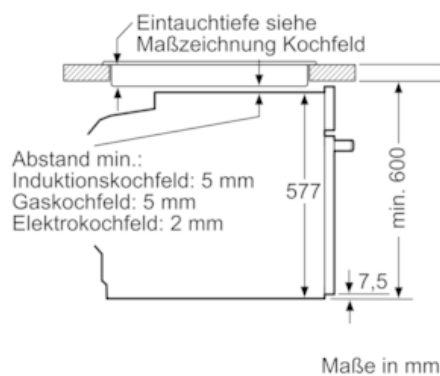

iQ700 Backofen mit Mikrowelle HM633GNS1 Edelstahl

Maßzeichnungen

Einbau mit einem Kochfeld.

Wird das Gerät unter einem Kochfeld eingebaut, muss folgende Arbeitsplattenstärke (ggf. inkl. Unterkonstruktion) beachtet werden.

Kochfeld-Typ	min. Arbeitsplattenstärke	
	aufgesetzt	flächenbündig
Induktionskochfeld	37 mm	38 mm
Vollflächen-Induktionskochfeld	47 mm	48 mm
Gaskochfeld	30 mm	38 mm
Elektrokochfeld	27 mm	30 mm