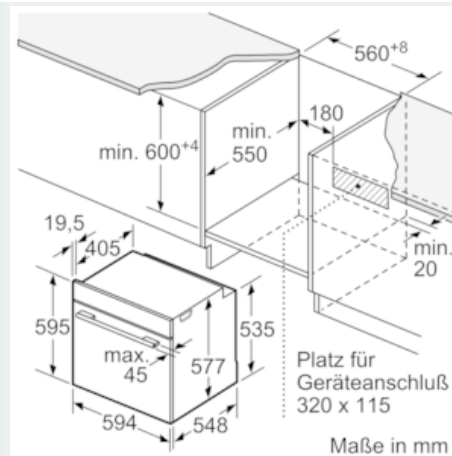

iQ700 Backofen mit Mikrowelle HM633GNS1 Edelstahl

Maßzeichnungen

Einbau mit einem Kochfeld.

Wird das Gerät unter einem Kochfeld eingebaut, muss folgende Arbeitsplattenstärke (ggf. inkl. Unterkonstruktion) beachtet werden.

Kochfeld-Typ	min. Arbeitsplattenstärke	
	aufgesetzt	flächenbündig
Induktionskochfeld	37 mm	38 mm
Vollflächen-Induktionskochfeld	47 mm	48 mm
Gaskochfeld	30 mm	38 mm
Elektrokochfeld	27 mm	30 mm